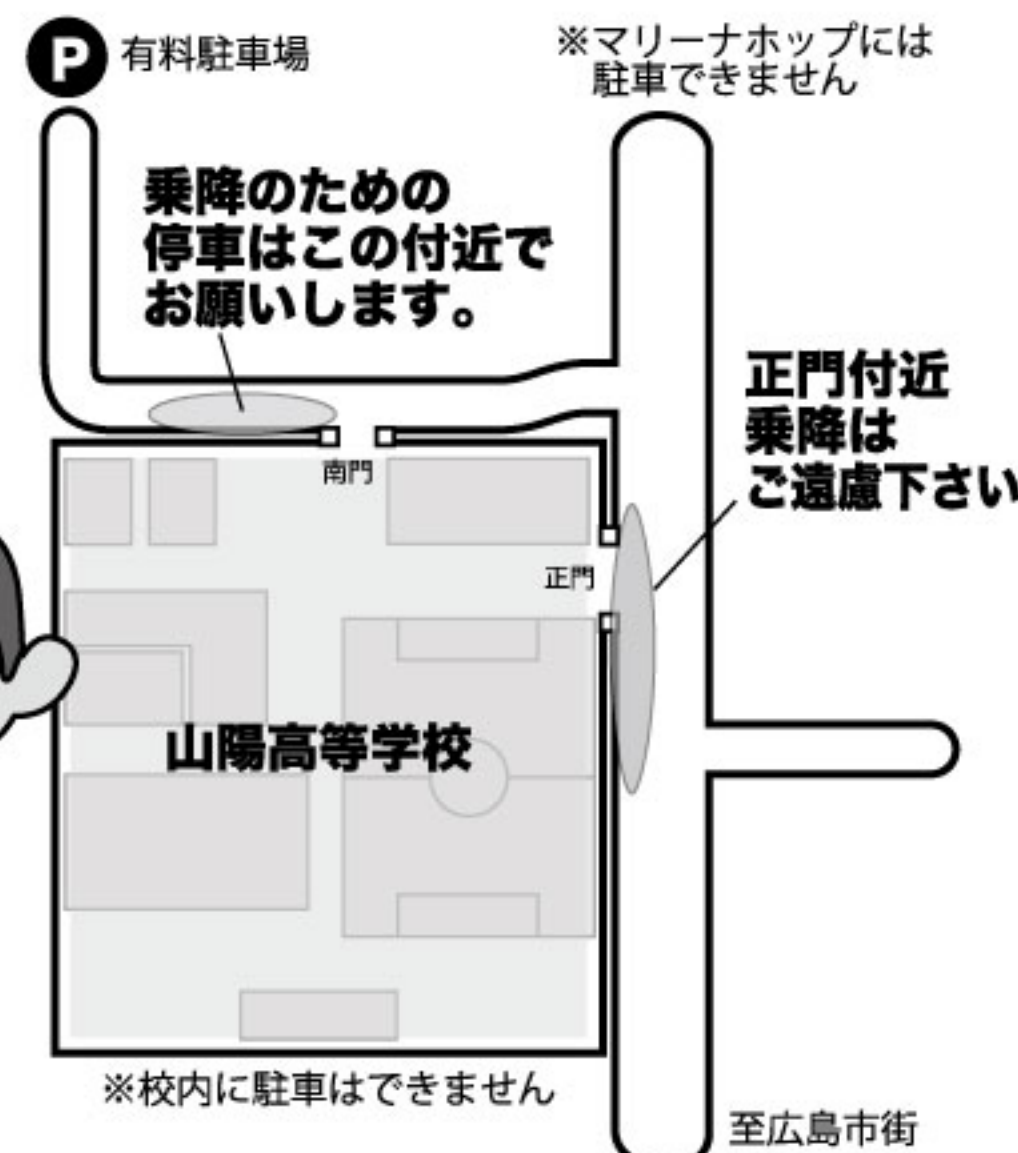

山陽高校の最新情報と魅力をわかりやすく解説する「全体説明会」をはじめ、エリアトップクラスの施設・設備の見学や活気あふれるクラブ体験・工学科の授業体験を通じて、大きく生まれ変わった山陽高校を知ることができる第1回オープンキャンパスを開催いたします。ぜひお申込みください！

対象 中学生・保護者・中学校の先生・学習塾の先生ほか
内容 全体会 山陽高校の魅力・最新情報についての説明
全体会終了後、希望により

1. 施設見学…エリアトップクラスの施設設備を体感しよう！
2. クラブ体験・授業体験…魅力あふれるクラブ・工学科授業を体験しよう！

日程	グループ A	グループ B
	8:30 受付開始	12:30 受付開始
	8:50 アンサンブルコーラス・和太鼓・吹奏楽演奏	12:50 アンサンブルコーラス・和太鼓・吹奏楽演奏
	9:30 全体説明会	13:30 全体説明会
	10:30 施設見学 or クラブ体験・授業体験	14:30 施設見学 or クラブ体験・授業体験

※グループ A・B ともに個別相談ブース・制服試着コーナーを設けています（本館 2 階）

🚗 お車で来校・送迎される際のご注意

駐車場は近隣の有料駐車場をご利用ください。
正門前は往來の多い幹線道です。駐停車はご遠慮下さい。

参加可能クラブと授業体験について

クラブ体験・授業体験はグループ A（午前開催）とグループ B（午後開催）とで、体験可能なクラブや授業が異なっています。お申込みの際にご注意下さい。全体説明会や施設見学は午前・午後ともに同じ内容です。

グループ A で参加できるクラブ体験・授業体験…

女子硬式野球部・女子ソフトテニス部・硬式テニス部・ホッケー部・自転車競技部・剣道部・陸上競技部
空手道部・アーチェリー部・卓球部・書道部・囲碁将棋部・軽音楽部・バスケットボール部（男子のみ）
男子バレーボール部・女子バレーボール部・ものづくり実習（授業体験）・ロボティクス研究（授業体験）

グループ B で参加できるクラブ体験・授業体験…

男子硬式野球部・男子ハンドボール部・女子ハンドボール部・和太鼓部・吹奏楽部・男子ソフトテニス部
男子サッカー部・弓道部・ものづくり実習（授業体験）・ロボティクス研究（授業体験）

- ※ものづくり実習は旋盤、ロボティクス研究はドローン操作を体験できます。
- ※男女の別が書かれていないクラブ・授業体験は男女ともにお申込みできます。
- ※各クラブ体験に必要な持参物については以下のお申込みページでご確認ください。

お申込みはこちらから！ ➡

QRコードで表示されたページからお申し込みいただけます
(QRコードで表示されるページ：<https://www.sanyo.ed.jp/topics/oc2024/>)

気象警報への対応について

グループ A（午前）は当日午前 6 時時点で 2 つ以上の警報が発令されている場合、
グループ B（午後）は当日午前 11 時時点で 2 つ以上の警報が発令されている場合、
開催中止となります。詳しくは当日本校ホームページをご覧ください。