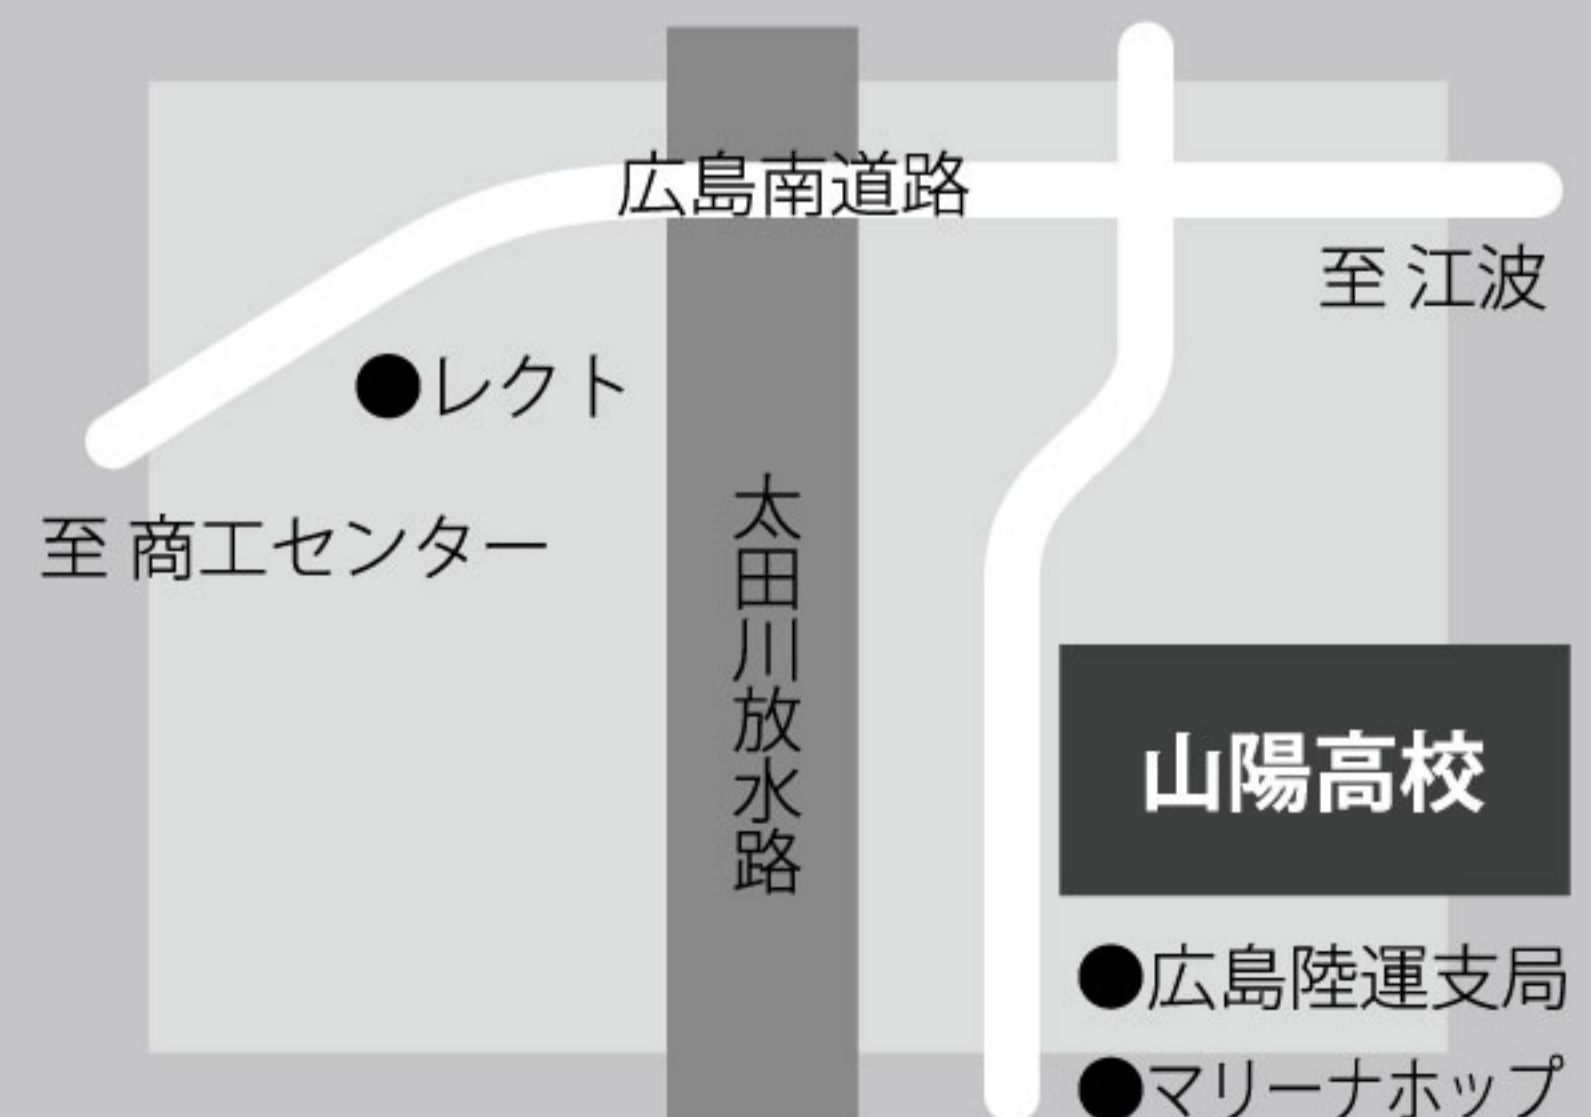

アクセス

【バスでご来校の場合】

◆広島駅から

3号線マリーナホップ行

広島駅	山陽学園前
17:27	18:05
17:35	18:13
17:43	18:21
17:56	18:34
18:09	18:47

◆横川駅から

8号線マリーナホップ行

横川駅	山陽学園前
17:34	17:59
18:14	18:39

バス停より徒歩0分

【お車・自転車・バイクでご来校の場合】

お申し込みはこちらから

QRコードで表示されたページからお申し込みいただけます

（QRコードで表示されるページ：<https://www.sanyo.ed.jp/oc2022/>）

SANYO