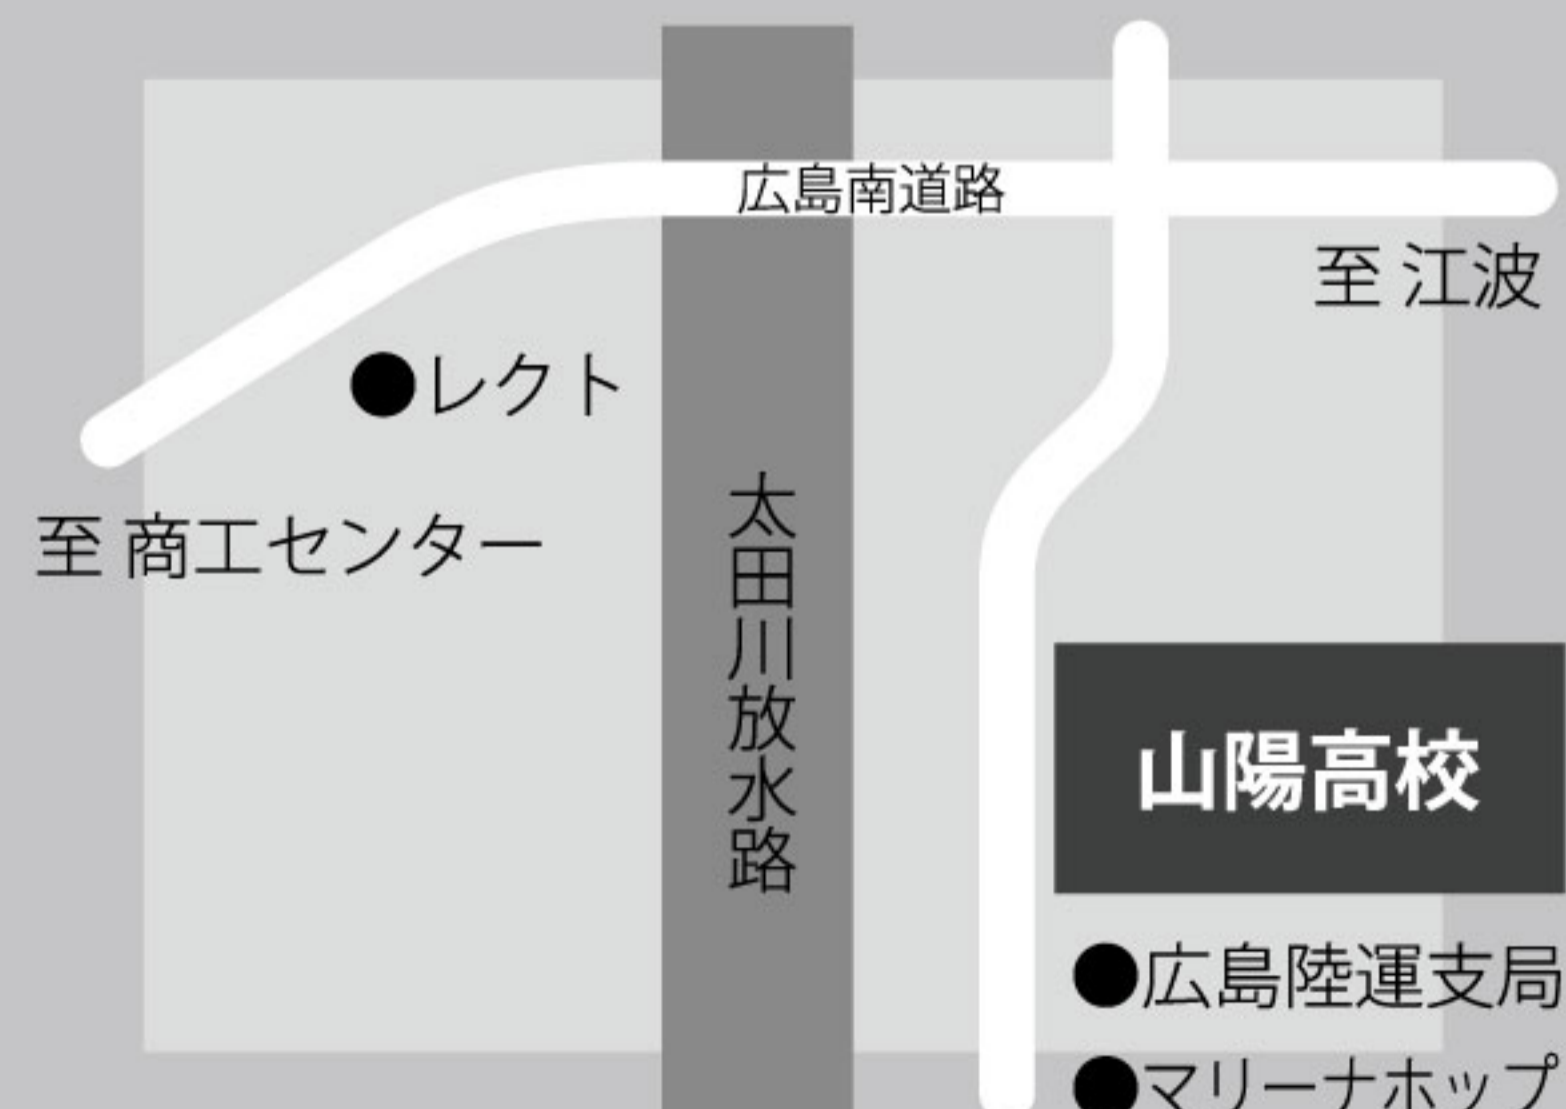

## アクセス

【バスでご来校の場合】

◆広島駅から

3号線マリーナホップ行

広島駅	山陽学園前
8:08	8:44
8:17	8:53
8:26	9:02
8:35	9:11
8:44	9:20

◆横川駅から

8号線マリーナホップ行

横川駅	山陽学園前
8:15	8:40

バス停より徒歩0分

【お車・自転車・バイクでご来校の場合】

◀ **お申し込みはこちらから**

QRコードで表示されたページからお申し込みいただけます

(QRコードで表示されるページ：<https://www.sanyo.ed.jp/oc2022/>)

**SANYO**