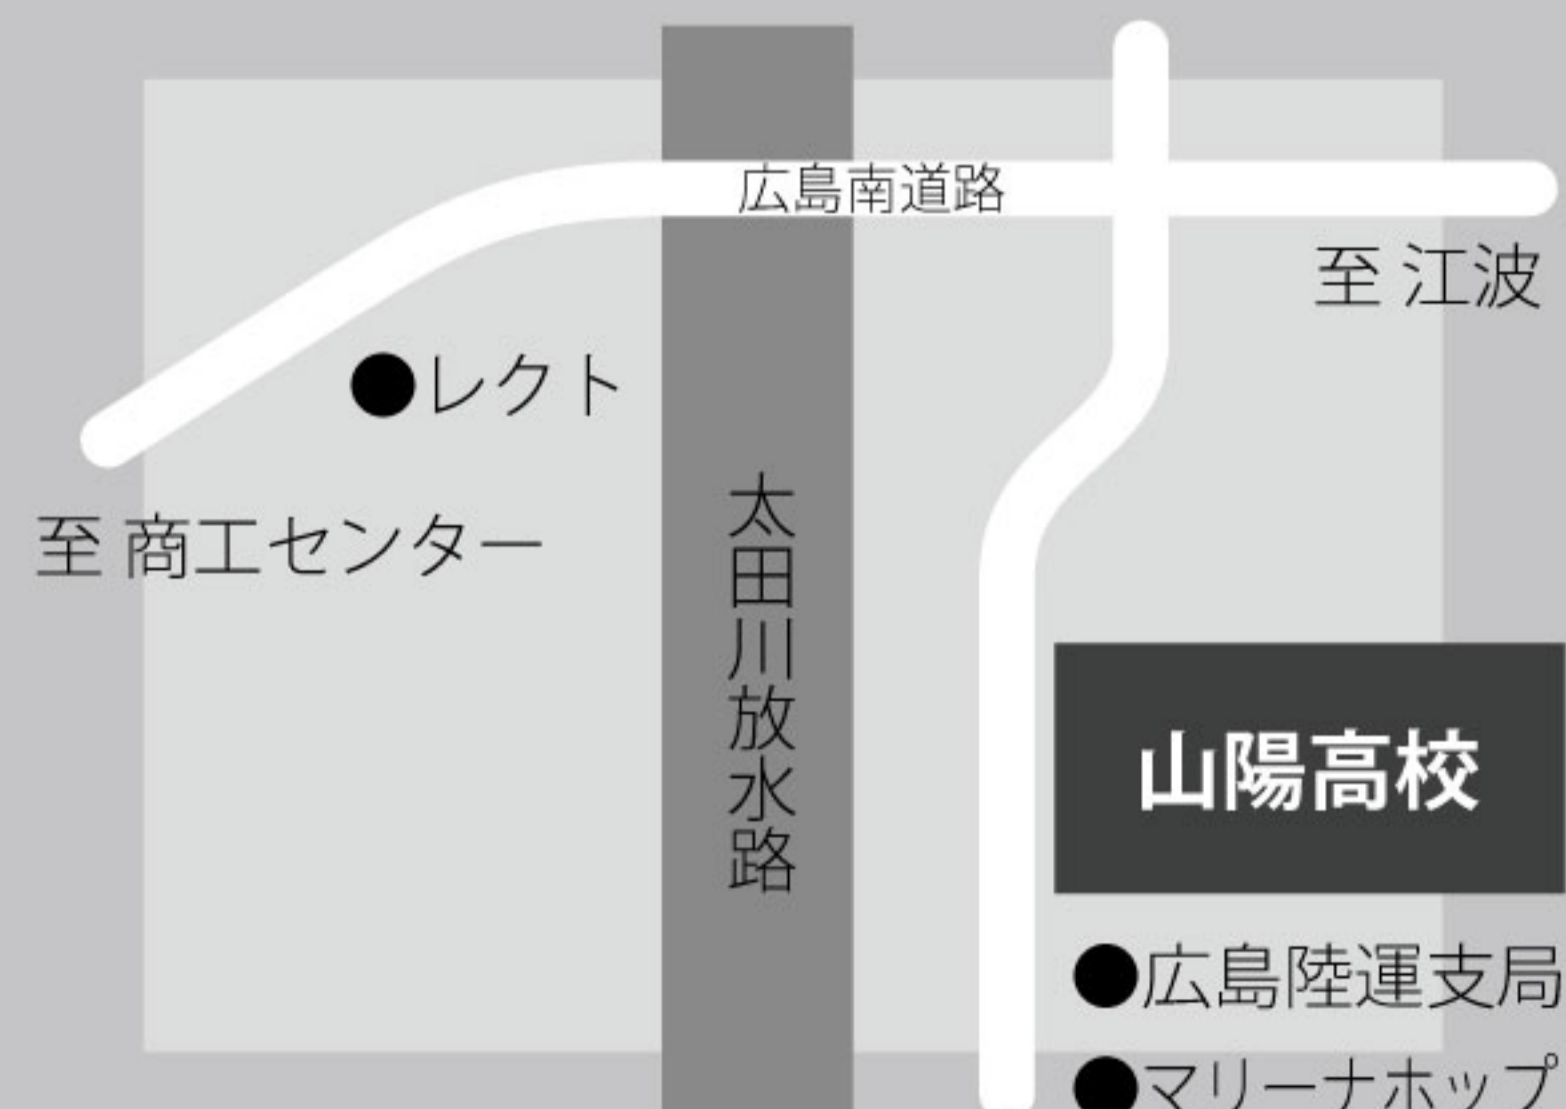

広島駅	山陽学園前
8:08	8:44
8:17	8:53
8:26	9:02
8:35	9:11
8:44	9:20

◆横川駅から

8号線マリーナホップ行

横川駅	山陽学園前
8:15	8:40

バス停より徒歩0分

【お車・自転車・バイクでご来校の場合】

◀ **お申し込みはこちらから**

QRコードで表示されたページからお申し込みいただけます