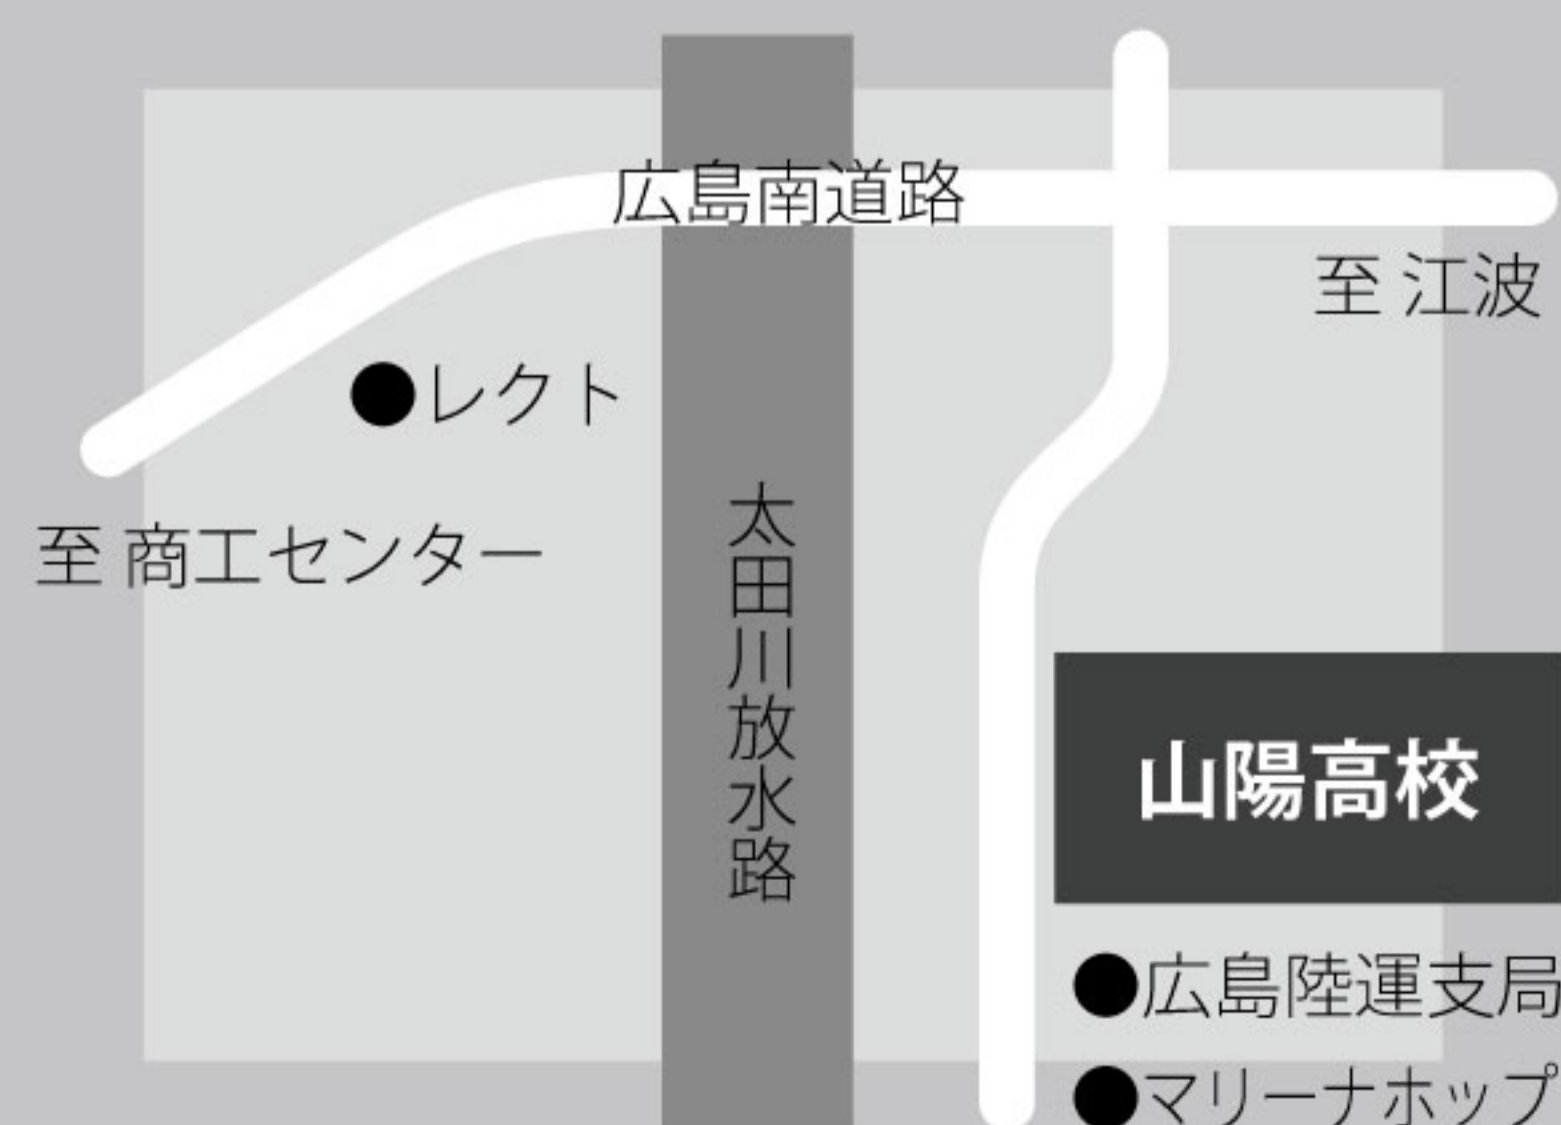

【バスでご来校の場合】

◆広島駅から

3号線マリーナホップ行

広島駅	山陽学園前
17:27	18:05
17:35	18:13
17:43	18:21
17:56	18:34
18:09	18:47

◆横川駅から

8号線マリーナホップ行

横川駅	山陽学園前
17:34	17:59
18:14	18:39

バス停より徒歩0分

【お車・自転車・バイクでご来校の場合】

お申し込みはこちらから

QRコードで表示されたページからお申し込みいただけます

(QRコードで表示されるページ：<https://www.sanyo.ed.jp/oc2022/>)

SANYO