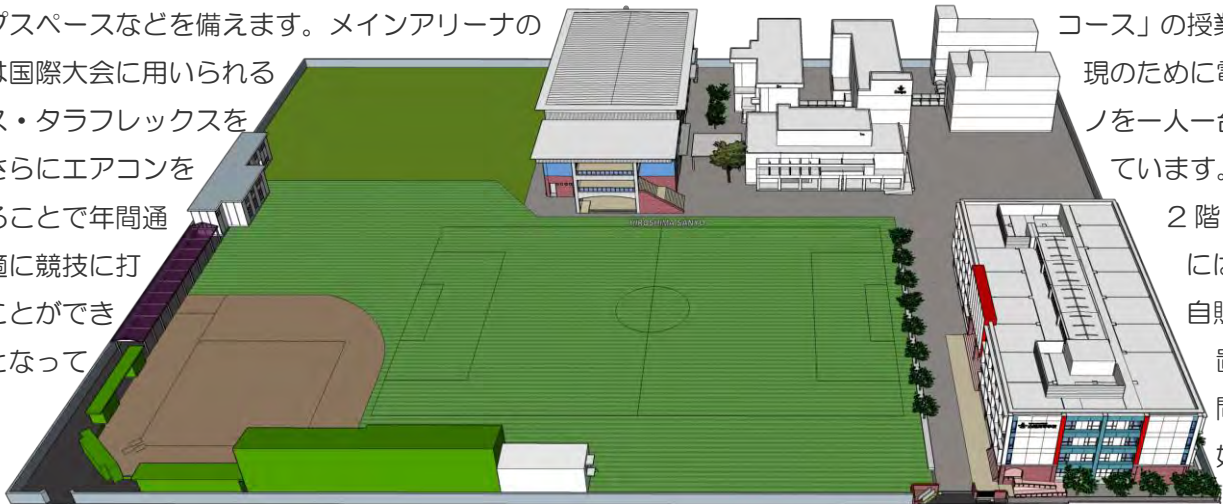

エリアトップクラス！充実の施設

36340 平方メートル (約1万1千坪) を誇る大型キャンパスに新たな施設・設備が続々誕生

エアコン完備、県内高校最大級の体育館

2019年春に完成した新体育館 Dream Arena SANYO。2000名を収容するメインアリーナをはじめ、ミーティングルーム、シャワールーム、周回ランニングコース、人工芝アップスペースなどを備えます。メインアリーナの床材には国際大会に用いられるフランス・タラフレックスを採用。さらにエアコンを完備することで年間通じて快適に競技に打ち込むことができます。環境となっています。

全HR教室に電子黒板、大型校舎「本館」

2016年に完成した新校舎「本館」。ホームルーム教室27教室に理科実験室・調理実習室・被服室・美術室・音楽室・書道室・自習室を備えた大型校舎です。全てのホームルーム教室には電子黒板が設置され、ICTを活用した新しい授業が行われています。また音楽室には普通科「みらい教育コース」の授業、音楽表現のために電子ピアノを一人一台設置しています。さらに2階ラウンジには「セブン自販機」を設置。生徒の間で大変好評です。